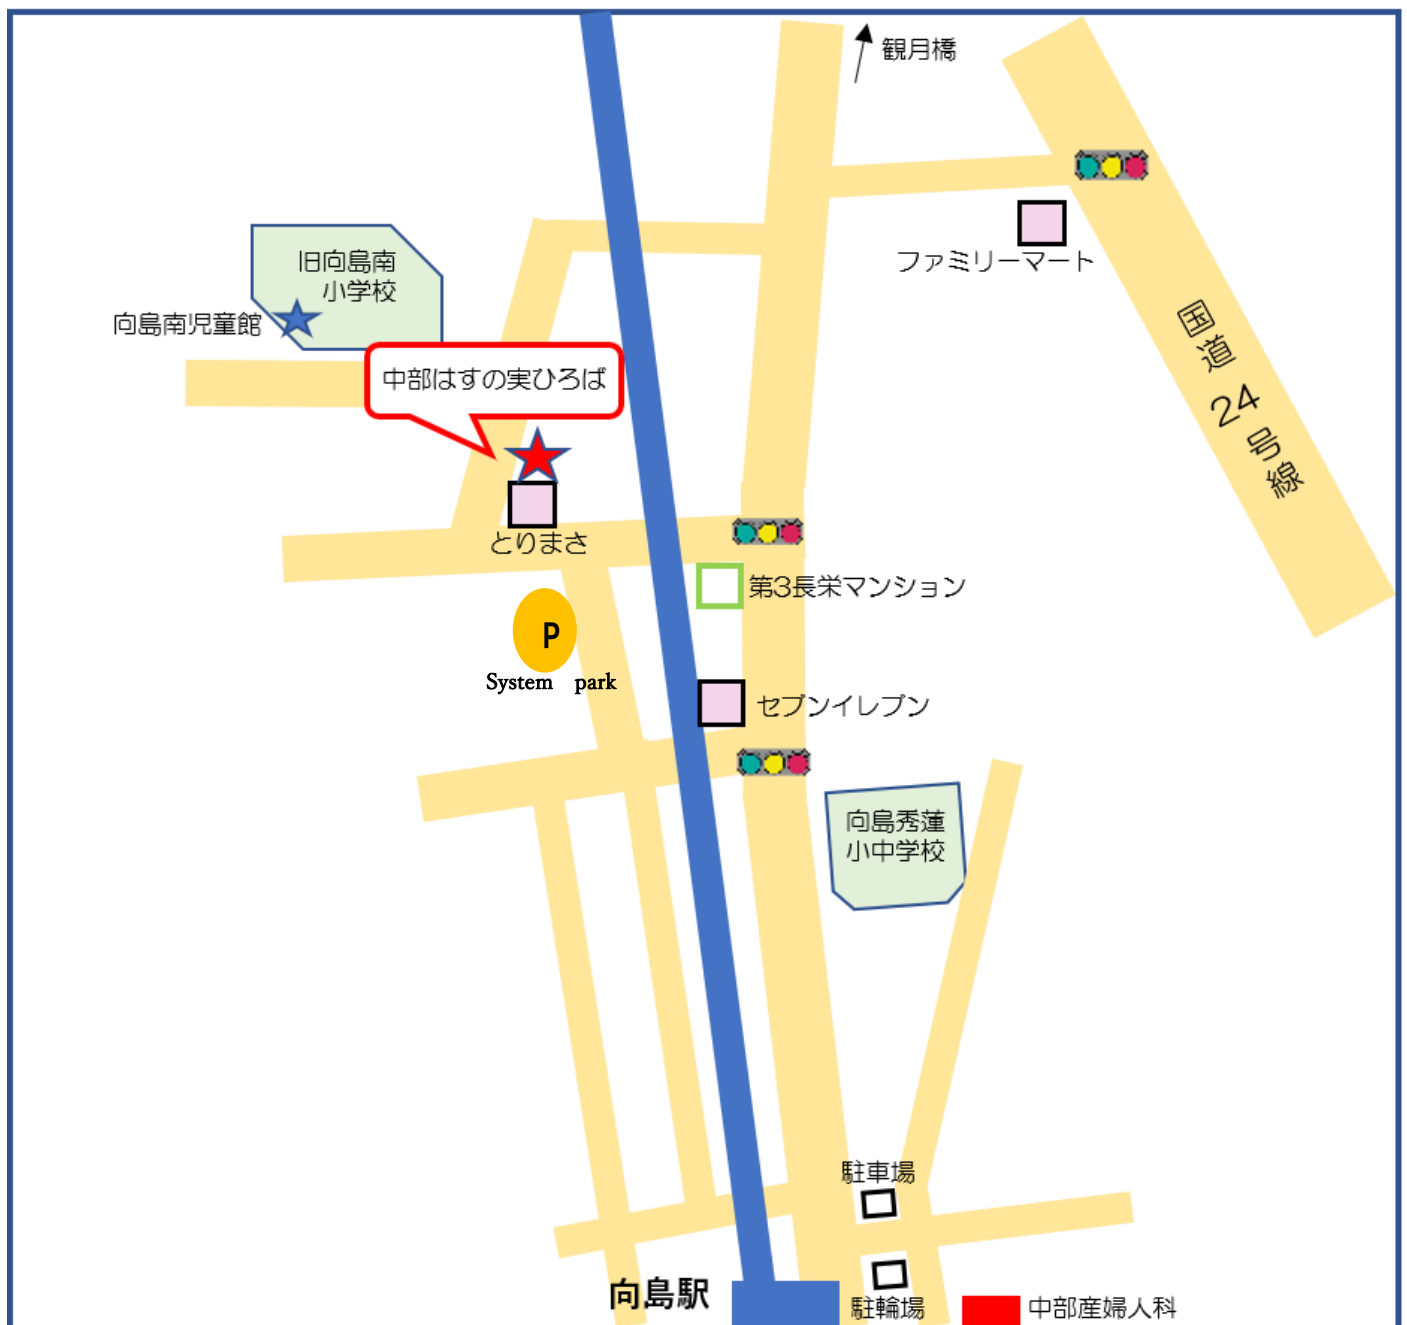

中部はすの実ひろばからのお知らせ

中部はすの実ひろば住所は

京都市伏見区向島津田町 129-4(旧土肥保育園)です。

近鉄向島駅より徒歩 12 分、京阪観月橋駅より徒歩 13 分です。

*専用駐車場はありません。近隣の有料駐車場をご利用ください。

<近鉄向島駅から>

<京阪観月橋から>