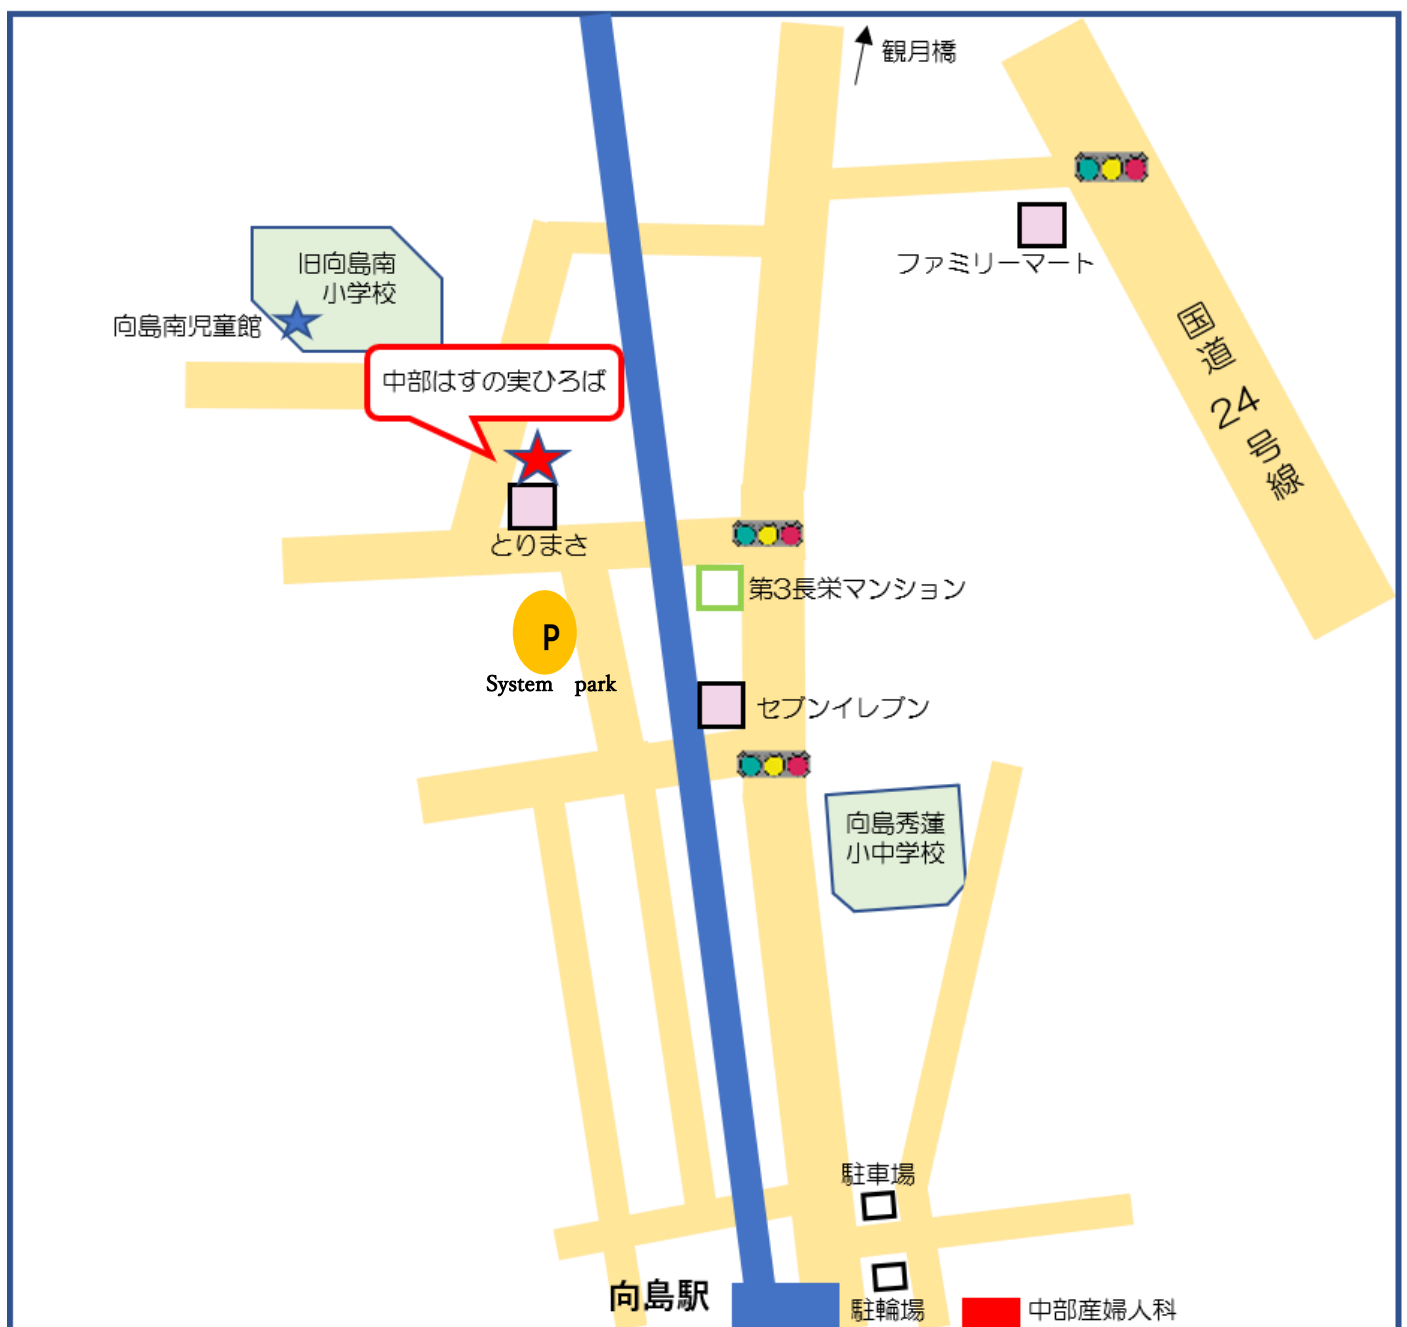

中部はすの実ひろばからのお知らせ

中部はすの実ひろば住所は

京都市伏見区向島津田町 129-1(旧土肥保育園)です。

近鉄向島駅より徒歩 12 分、京阪観月橋駅より徒歩 13 分です。

*専用駐車場はありません。近隣の有料駐車場をご利用ください。

<近鉄向島駅から>

<京阪観月橋から>