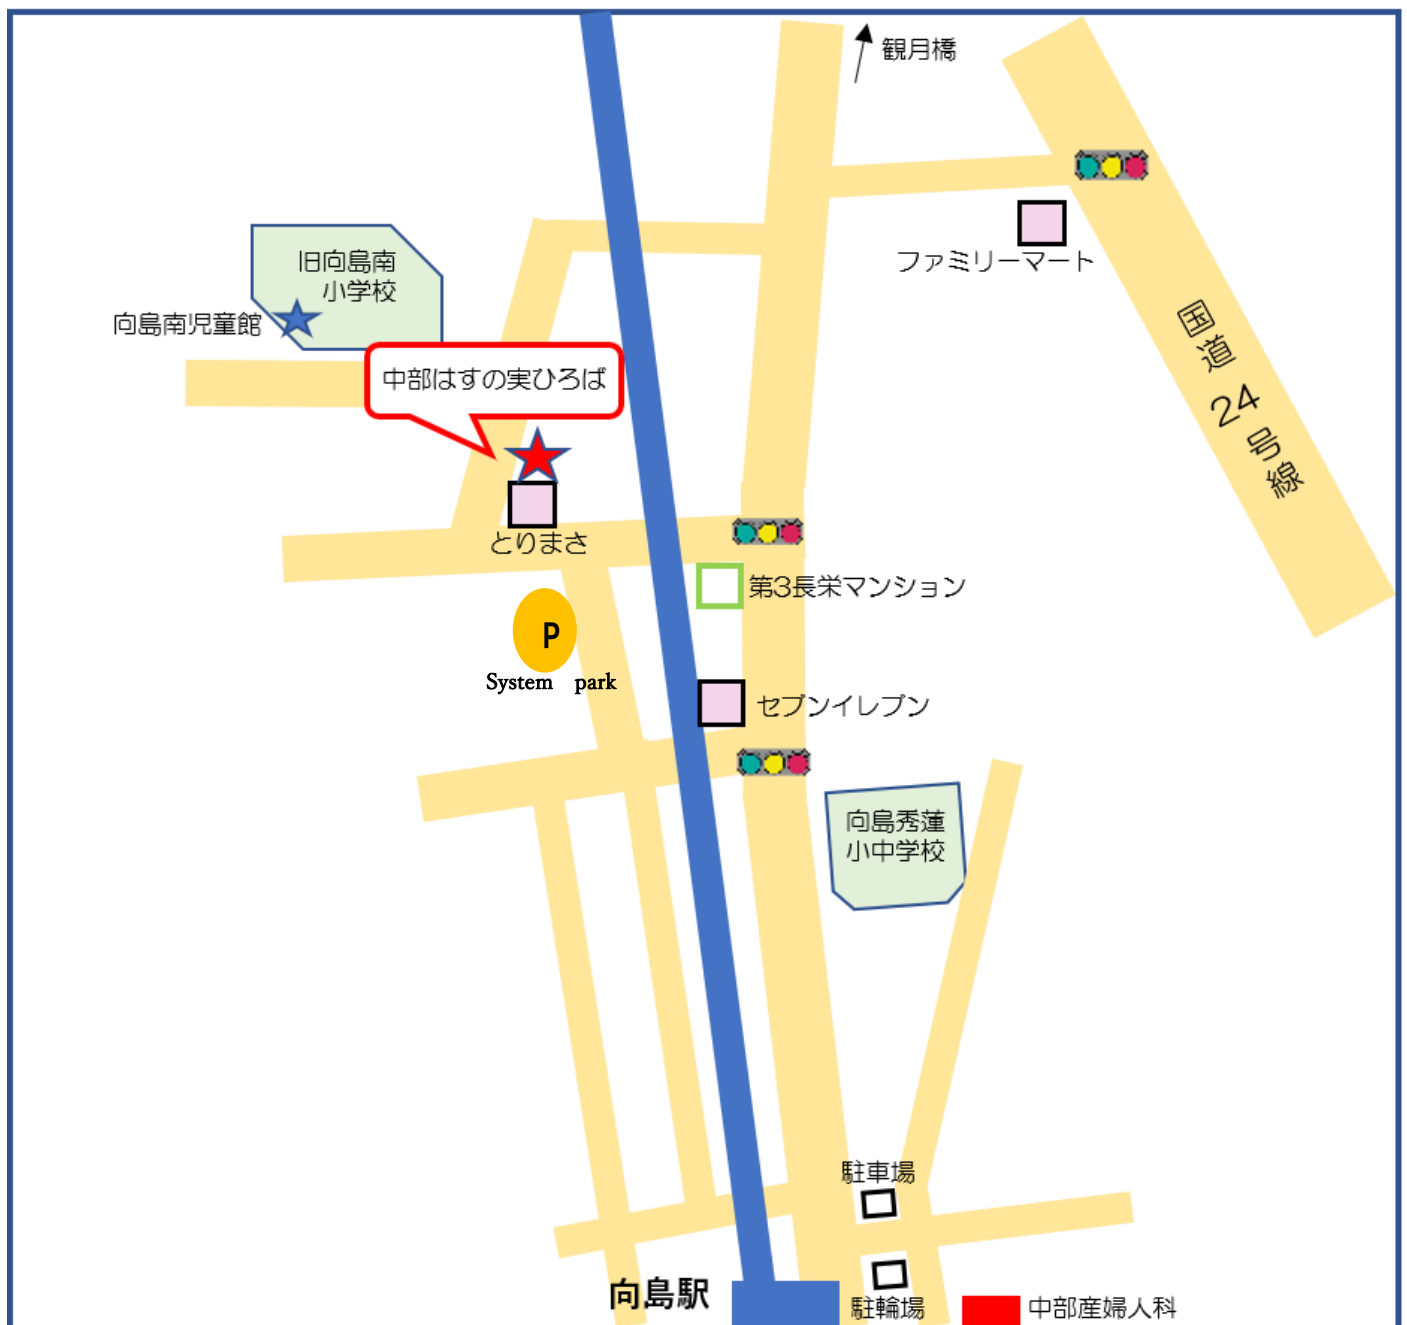

# 中部はすの実ひろばからのお知らせ

中部はすの実ひろば住所は

京都市伏見区向島津田町 129-1(旧土肥保育園)です。

近鉄向島駅より徒歩 12 分、京阪観月橋駅より徒歩 13 分です。

\*専用駐車場はありません。近隣の有料駐車場をご利用ください。

## <近鉄向島駅から>

<京阪観月橋から>